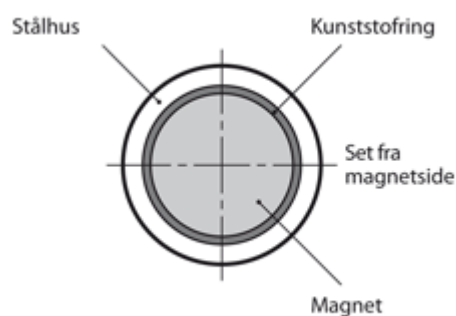

# Data Sheet

Article number: 201220472

Description: E+G Magnet - female thread GN 50.2-HF-63-M8  
HF hard ferrite, 200°C, 350N

## Measures

d1	= 63 +0,3/-0,1
d2	= M8x16
d3	= 15 ±0,1
h	= 14 +0,5/-0,1
Holding force N	= 350
Material	= HF Hård ferrit - 200° C
t	= 14